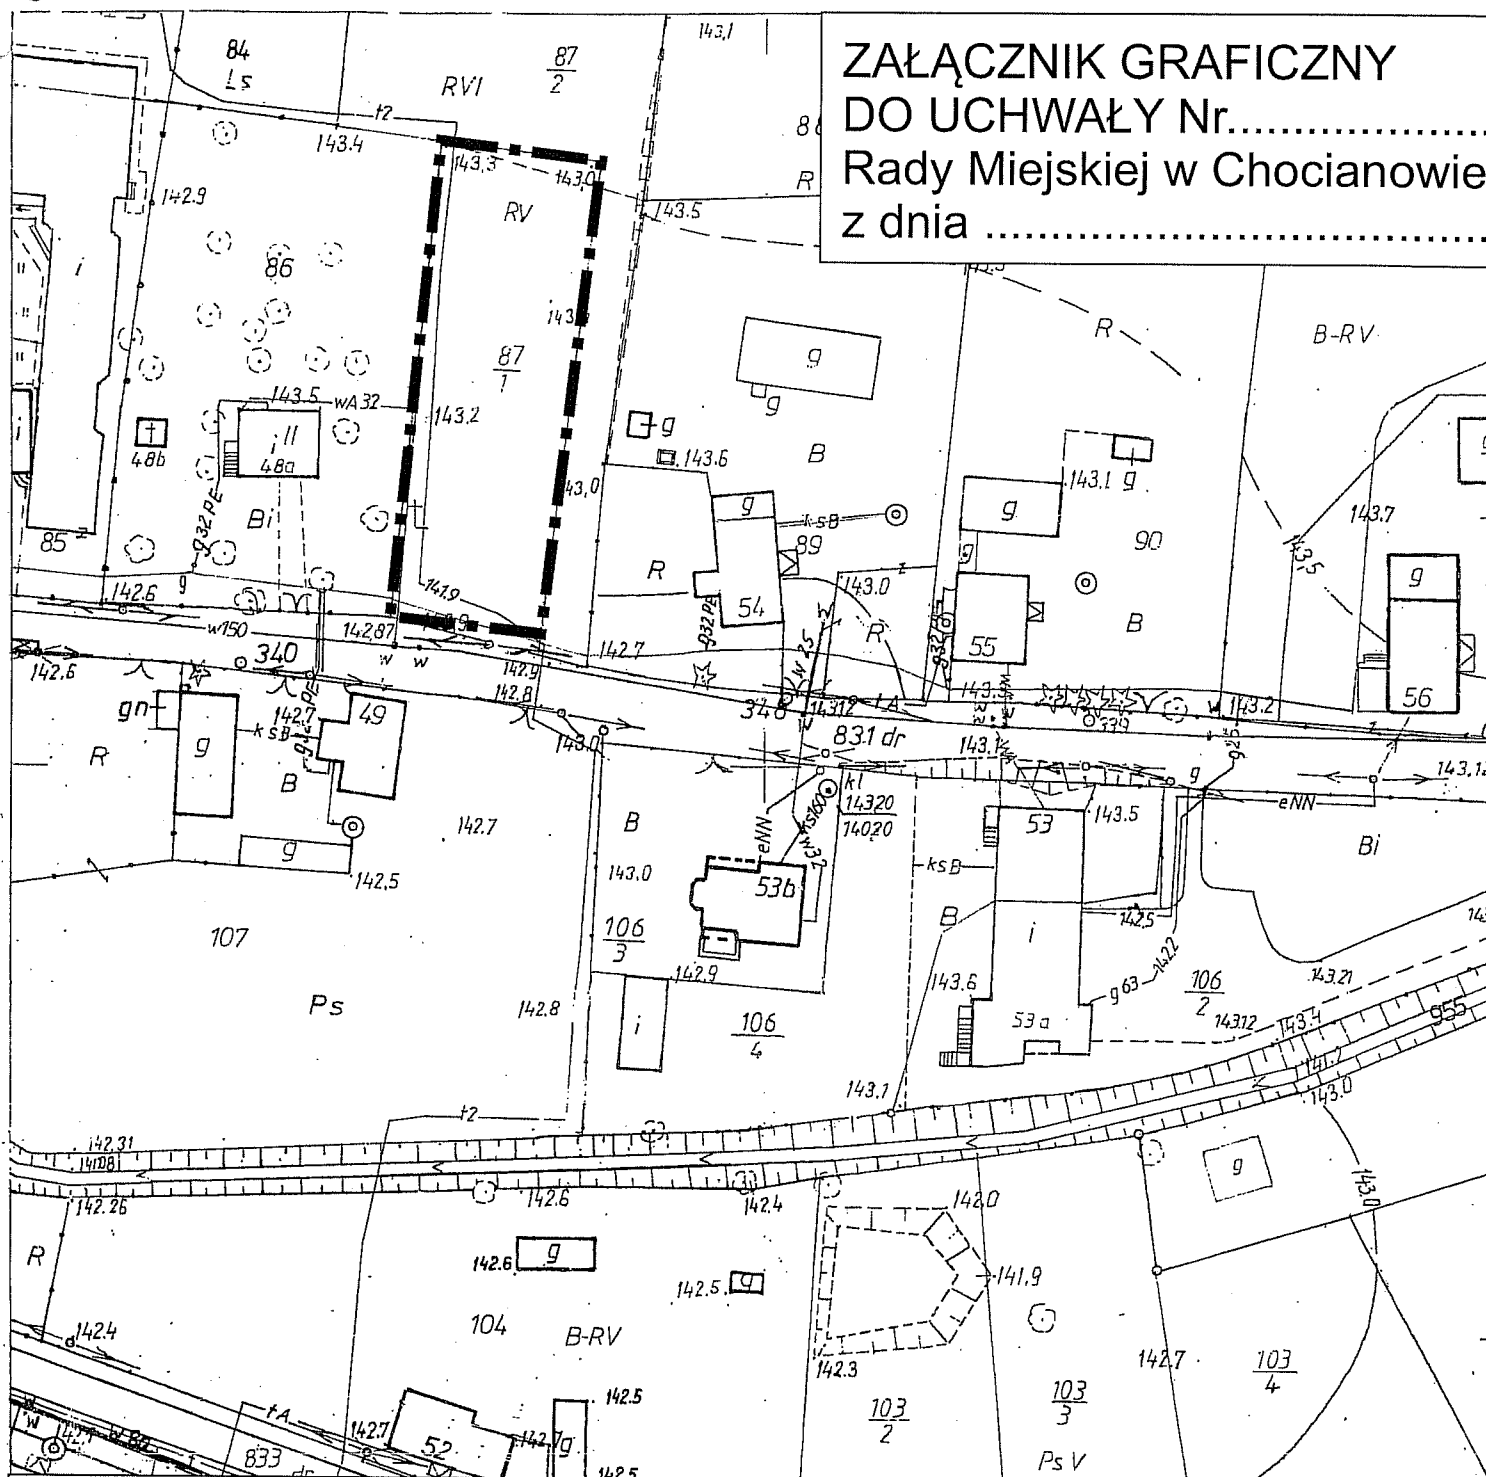

 - granica opracowania zmiany miejscowego planu zagospodarowania przestrzennego dla obszaru położonego we wsi Szklary Dolne

MAPA ZASADNICZA
SKALA 1:1000
Godło mapy 452.112.031
Obreń 82 KLARY DOLNE
Ołca działka 84/1
Nr planu 242201330.01/1013
Data 14.2.2013
Wystawiono w PODGiK