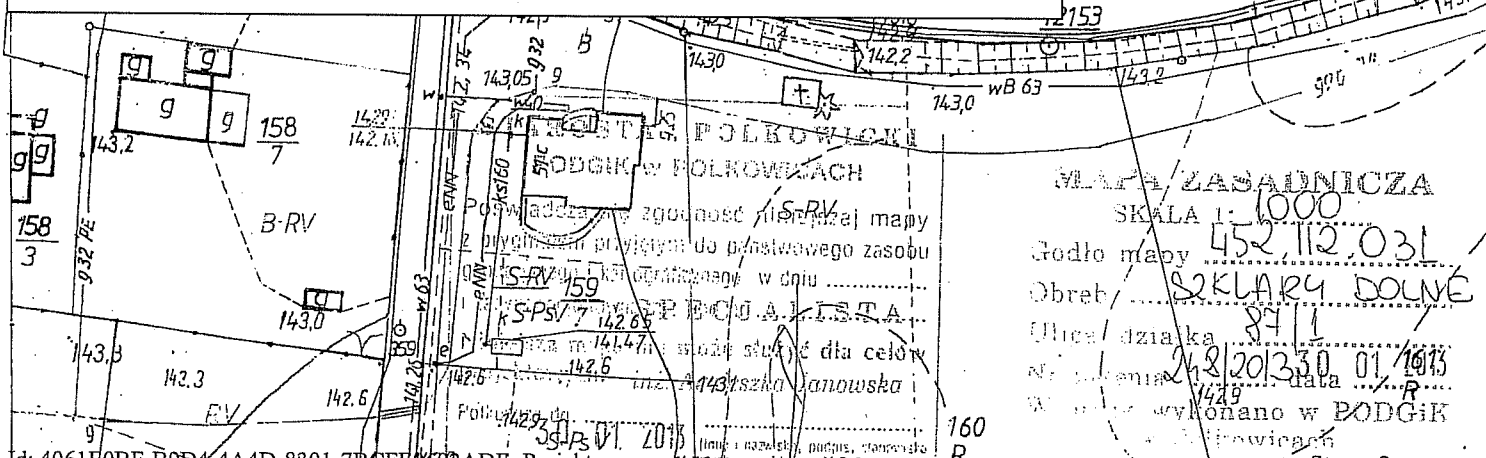

 - granica opracowania zmiany miejscowego planu zagospodarowania przestrzennego dla obszaru położonego we wsi Szklary Dolne

MAPA ZASADNICZA
SKALA 1:1000
Godło mapy 452.112.031
Obreń 82 KLARY DOLNE
Ołca działka 84/1
Nr planu 242201330.01/1013
Data 14.2.2013
Wystawiono w PODGiK