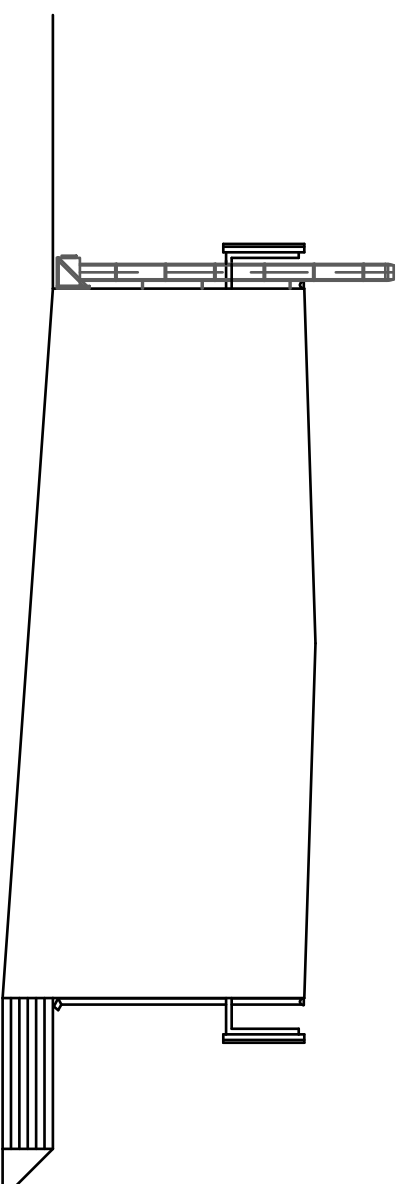

elewacja północna

elewacja zachodnia

 STUDIO ARCHITECTURAL ARCHITECTURA INTERIOR DESIGN LUBUSKI KRAJOWA KONFERENCJA		Kamień obłaski	
Główny architekt mgr inż. arch. Andrzej Krawczyk		ŚWIETLICA WIEJSKA W CHOCHANOWCU	
Główny architekt mgr inż. arch. Andrzej Krawczyk		Adres: 69-140 Chodanówko dz. nr 10195	
Główny architekt mgr inż. arch. Andrzej Krawczyk		Adres: 69-140 Chodanów dz. nr 10195	
Projektant Inż. Adam Hądziszewicz		Projekt	
Nr uprawnień 3000001/W		opracowanie projektu budowlanego zawierającego i wykonanie	
Opis obiektu mgr inż. Natalia Polowoda-Macharek			
Data Luty 2019		Skala 1:75	
		Szanowny PB	
		Numer rys. S - 4	