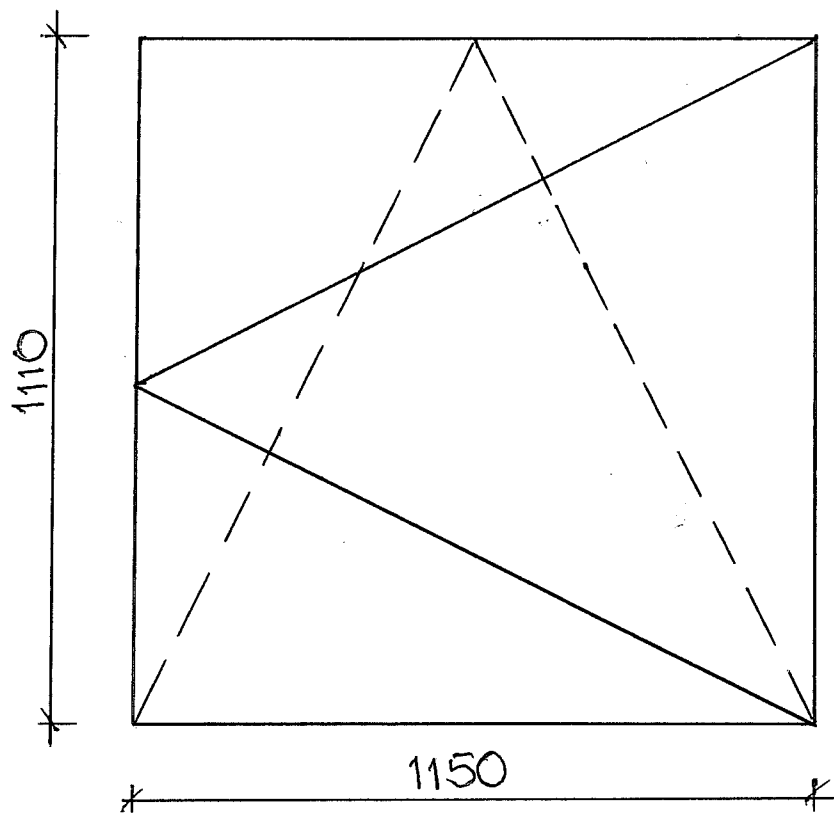

DRZWI

WIDOK OD ŚRODKA - OTWIERANIE NA ZEWNĄTRZ

2390

2880

SZT 2 ✓

SZYBY BEZPIECZNE
NISKI PROG
KLAMKA OBUSTRONNA:

OKNO II-izędowe

OKNO 1-SKIDZYDYKOWE