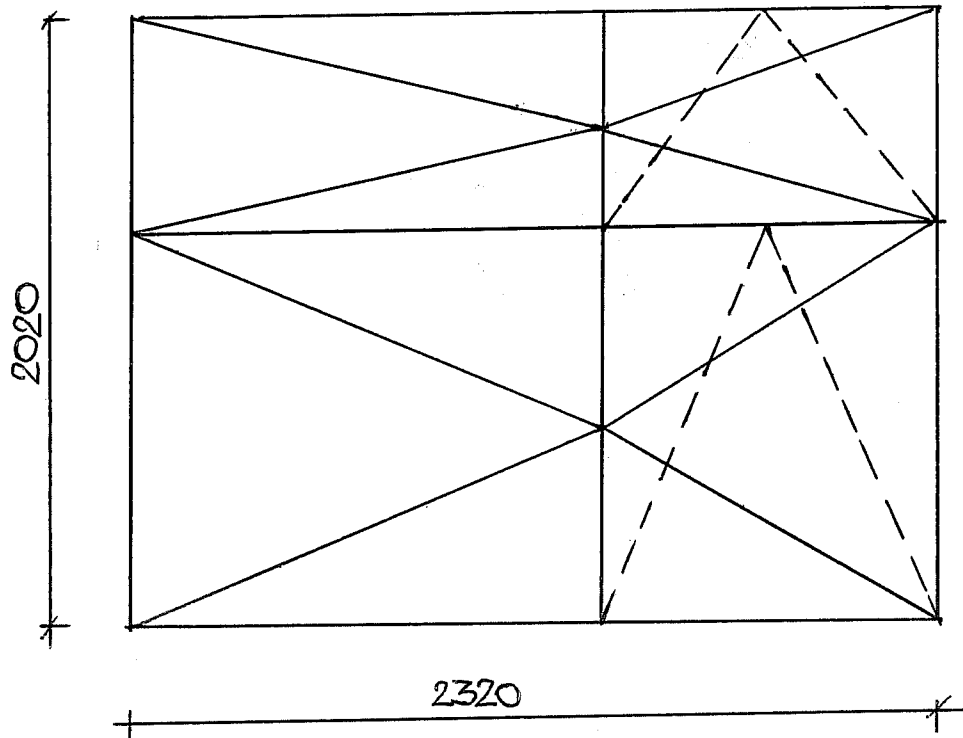

DRZWI

WIDOK OD ŚRODKA - OTWIERANIE NA ZEWNĄTRZ

2390

2880

SZT 2 ✓

SZYBY BEZPIECZNE
NISKI PROG
KLAMKA OBUSTRONNA:

OKNO II-izędowe

OKNO 1-SKIDZYDYKOWE