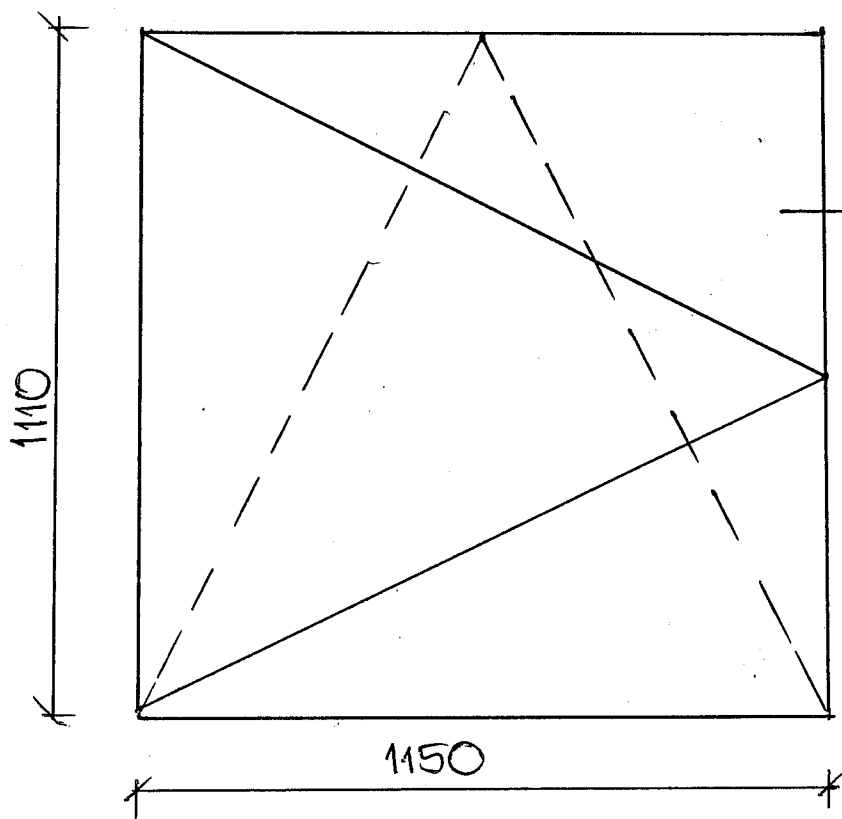

SZYBA ANTYWŁAMANIOWA

P-4

OKUCIA ANTYWŁAMNIOWE

SZT 2/