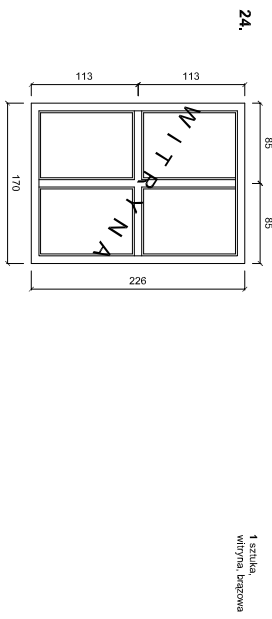

19. cokoł 2 sztuk(4x4x5z10,4x80z10) drzwi zewnętrzne z ruchomym słupkiem brzoza

20. cokoł 2 sztuk(4x4x15,4x80z15,2x82z15) drzwi zewnętrzne z ruchomym słupkiem witrzna brzoza

21. witrzna,cokoł 1 sztuka z ruchomym słupkiem cokoł brzoza

22. witrzna 1 sztuka witrzna brzoza stanowi cokoł z poz.21 leżona pod kątem 90°

23. 2 sztuki witrzna brzoza

24. 1 sztuka witrzna brzoza

25. 1 sztuka witrzna brzoza