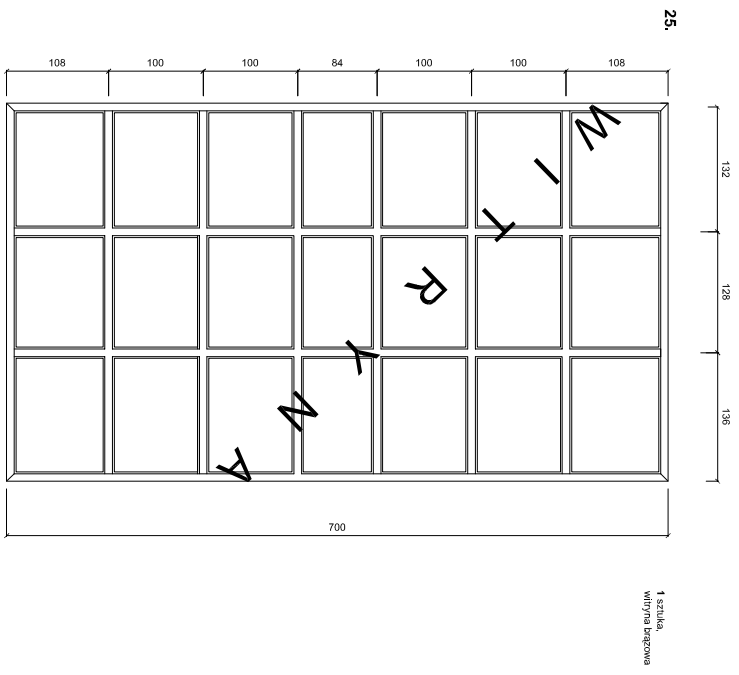

19. cokoł 2 sztuk(4x4x5z10,4x80z10) drzwi zewnętrzne z ruchomym słupkiem brzoza

20. cokoł 2 sztuk(4x4x15,4x80z15,2x82z15) drzwi zewnętrzne z ruchomym słupkiem witrzna brzoza

21. witrzna,cokoł 1 sztuka z ruchomym słupkiem cokoł brzoza

22. witrzna 1 sztuka witrzna brzoza stanowi cokoł z poz.21 leżona pod kątem 90°

23. 2 sztuki witrzna brzoza

24. 1 sztuka witrzna brzoza

25. 1 sztuka witrzna brzoza