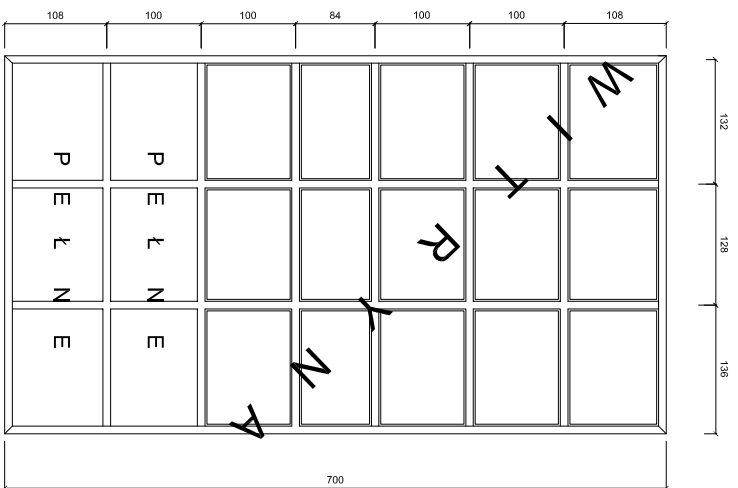

26.

29.

1 szklaka
witrażna białkowa + drzwki z ruchomym szkiełkiem
(dłozki 15, 50x215)
całociałkowa

27.

1 szklaka
witrażna białkowa + drzwki z ruchomym szkiełkiem
(dłozki 15, 50x215)
całociałkowa

28.

1 szklaka
witrażna + drzwki zewnętrzne
całociałkowa