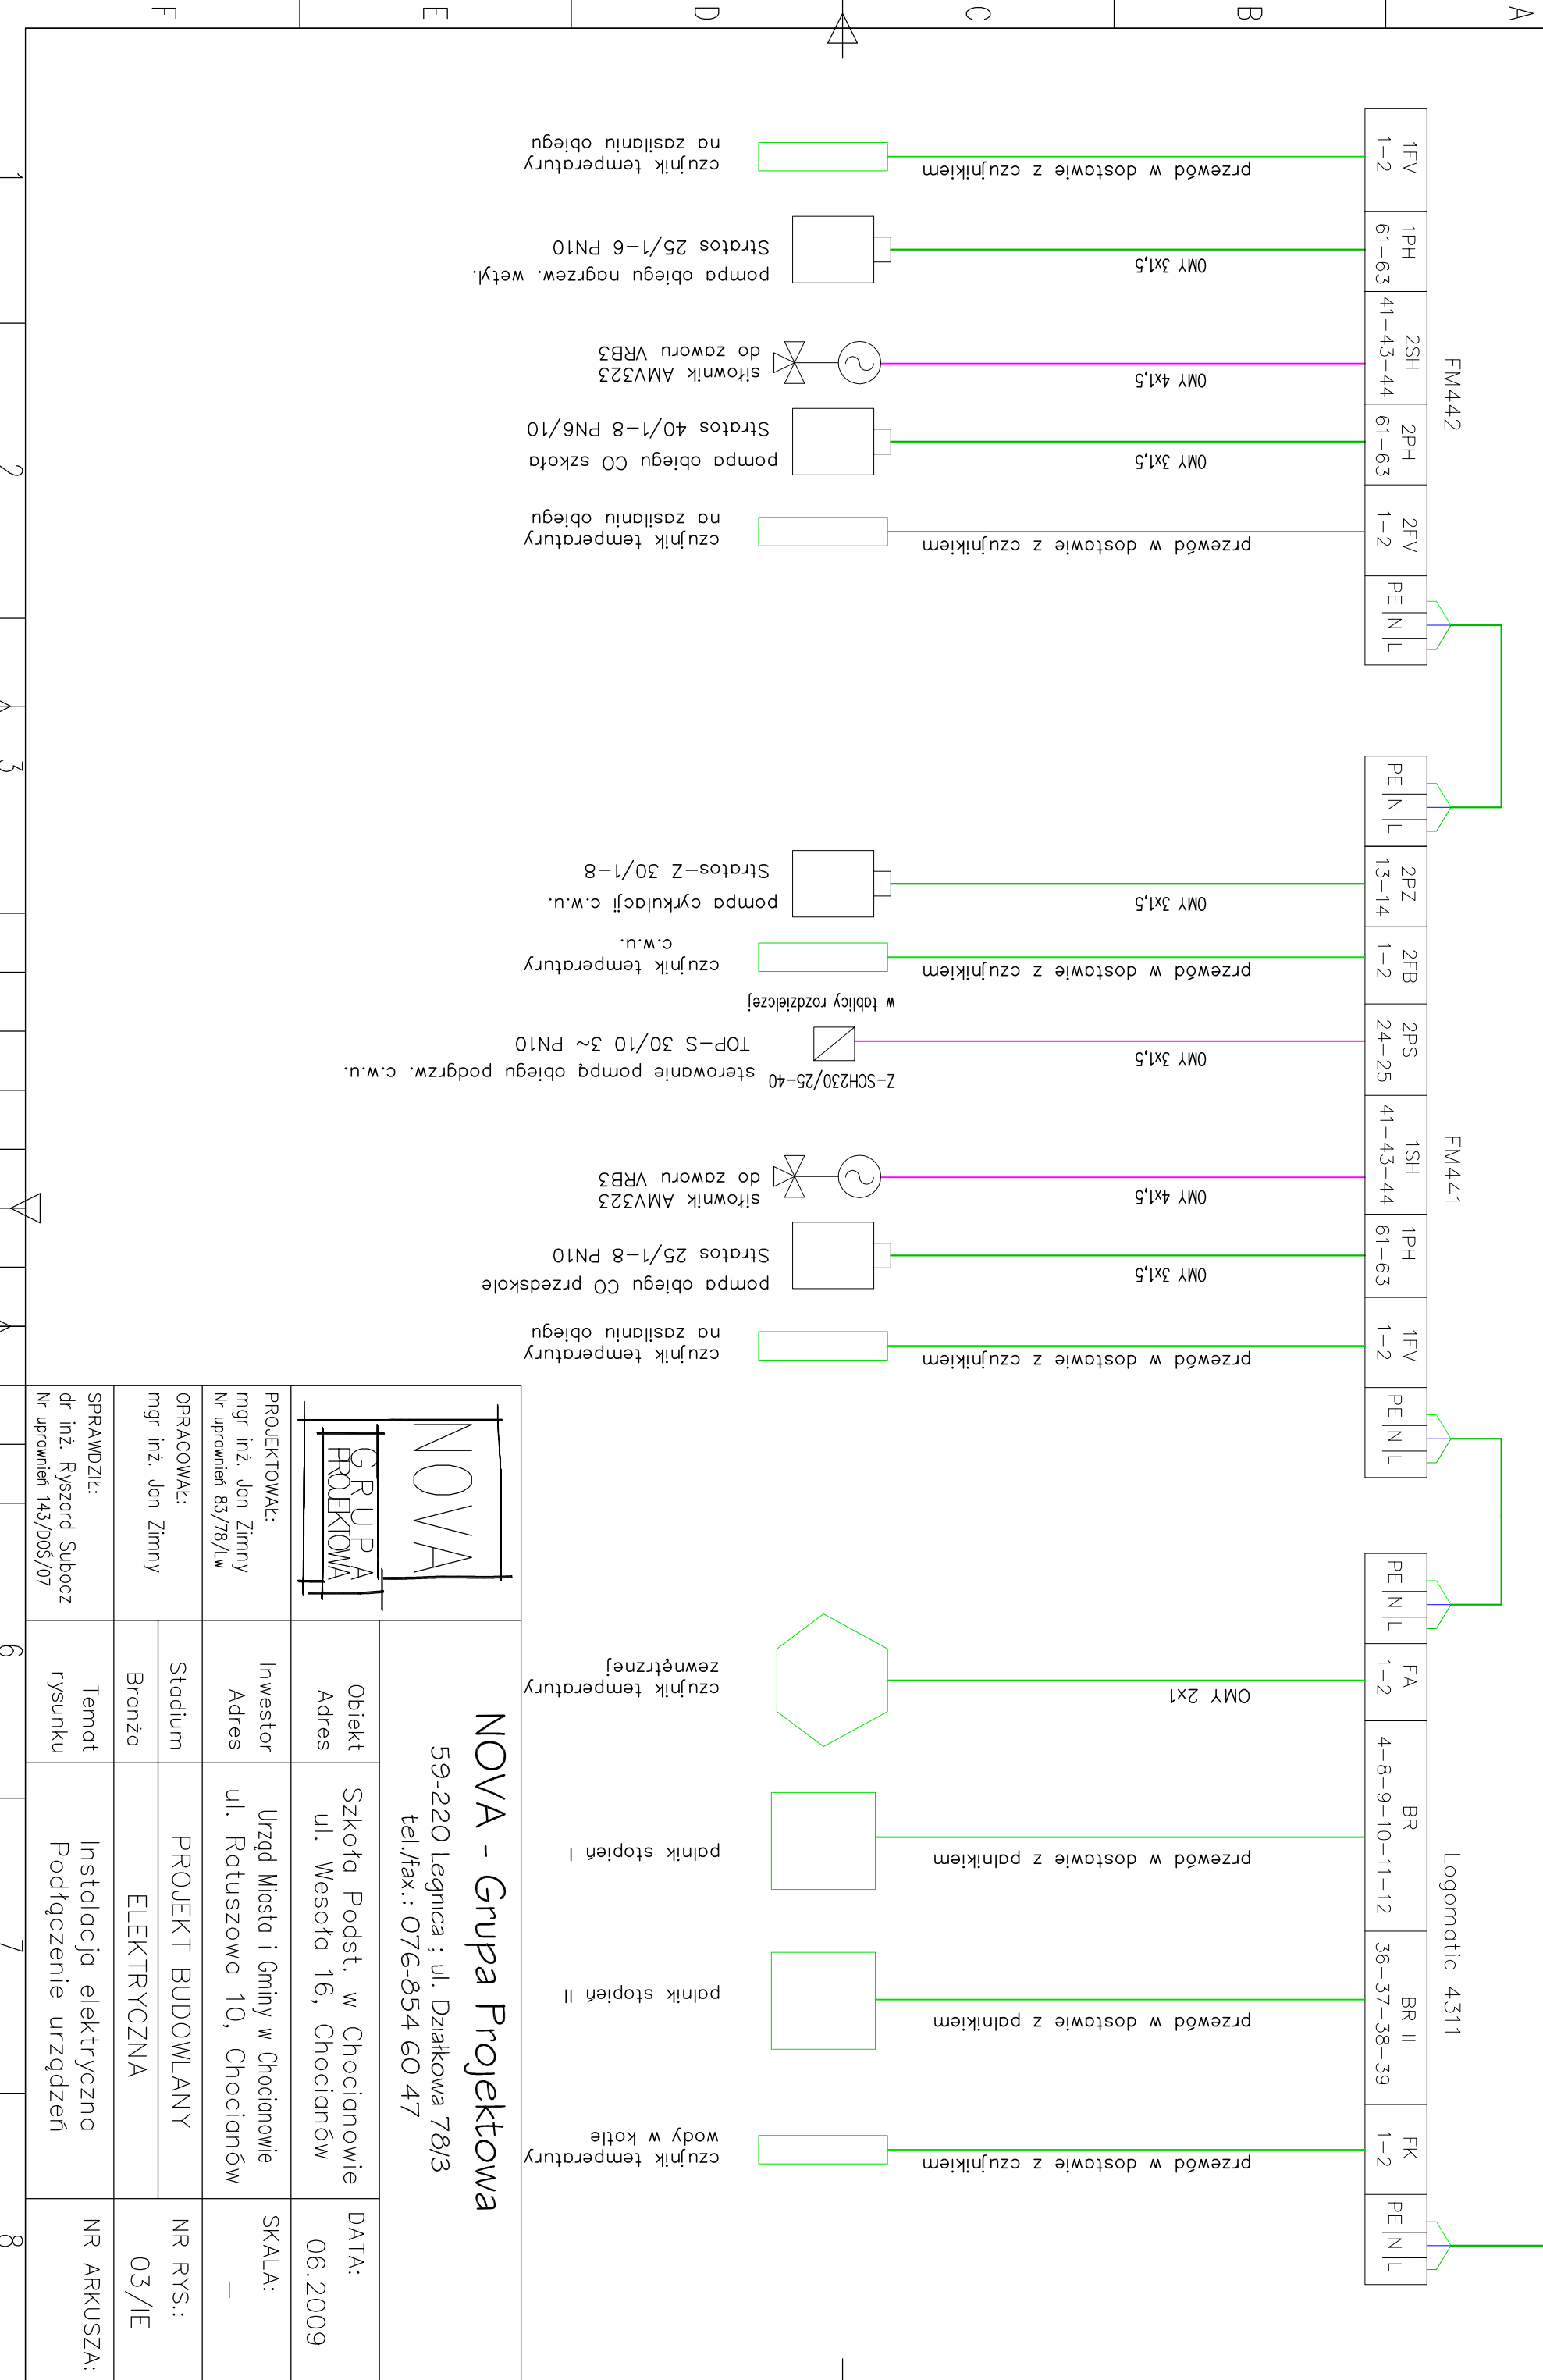

od tablicy rozdzielczej

kotłowni YDY 3x2,5 (obwód nr 2)

NOVA - Grupa Projektowa

59-220 Legnica ; ul. Dziatkowa 78/3
tel./fax.: 076-854 60 47

PROJEKTOWAŁ: mgr inż. Jan Zimny Nr uprawnień 83/78/Lw	Obiekt Adres	Szkoła Podst. w Chocianowie ul. Wesota 16, Chocianów	DATA: 06.2009
OPRACOWAŁ: mgr inż. Jan Zimny	Investor Adres	Urząd Miasta i Gminy w Chocianowie ul. Ratuszowa 10, Chocianów	SKALA: -
SPRAWDZIŁ: dr inż. Ryszard Subocz Nr uprawnień 143/D05/07	Stadium Branża	PROJEKT BUDOWLANY ELEKTRYCZNA	NR RYS.: 03/IE
	Temat rysunku	Instalacja elektryczna Podłączenie urządzeń	NR ARKUSZA: