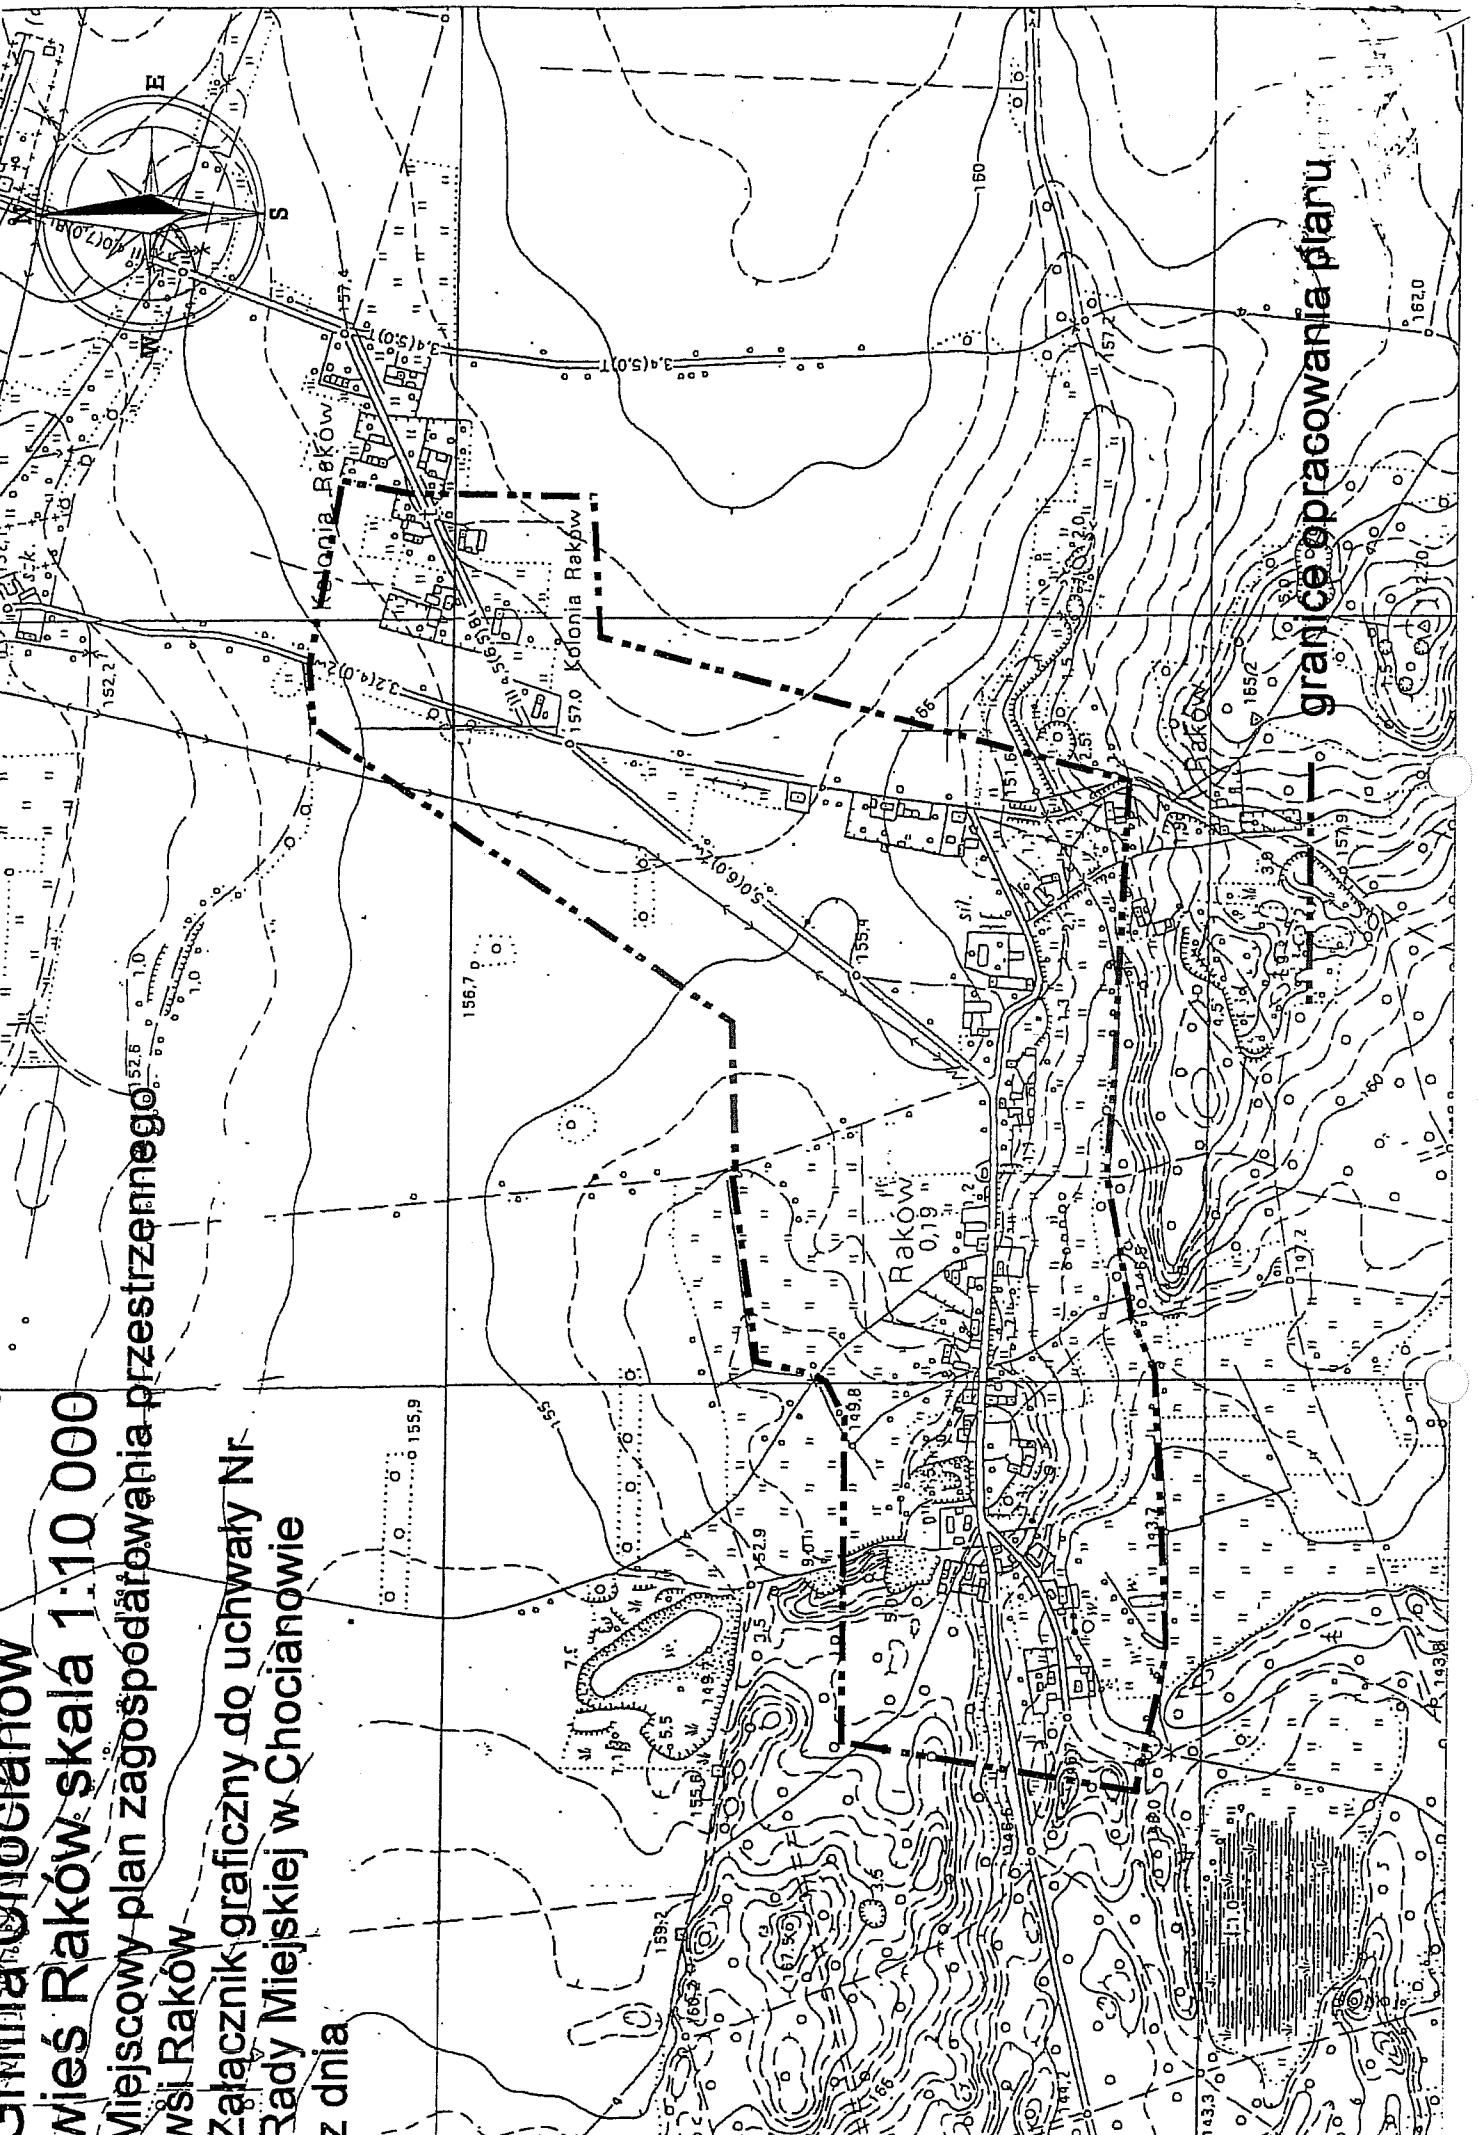

GMINIA CHOJANÓW
wieś Raków skala 1:10 000
Miejscowy plan zagospodarowania przestrzennego
wsi Raków
Załącznik graficzny do uchwały Nr
Rady Miejskiej w Chojanowie
z dnia

granice opracowania planu