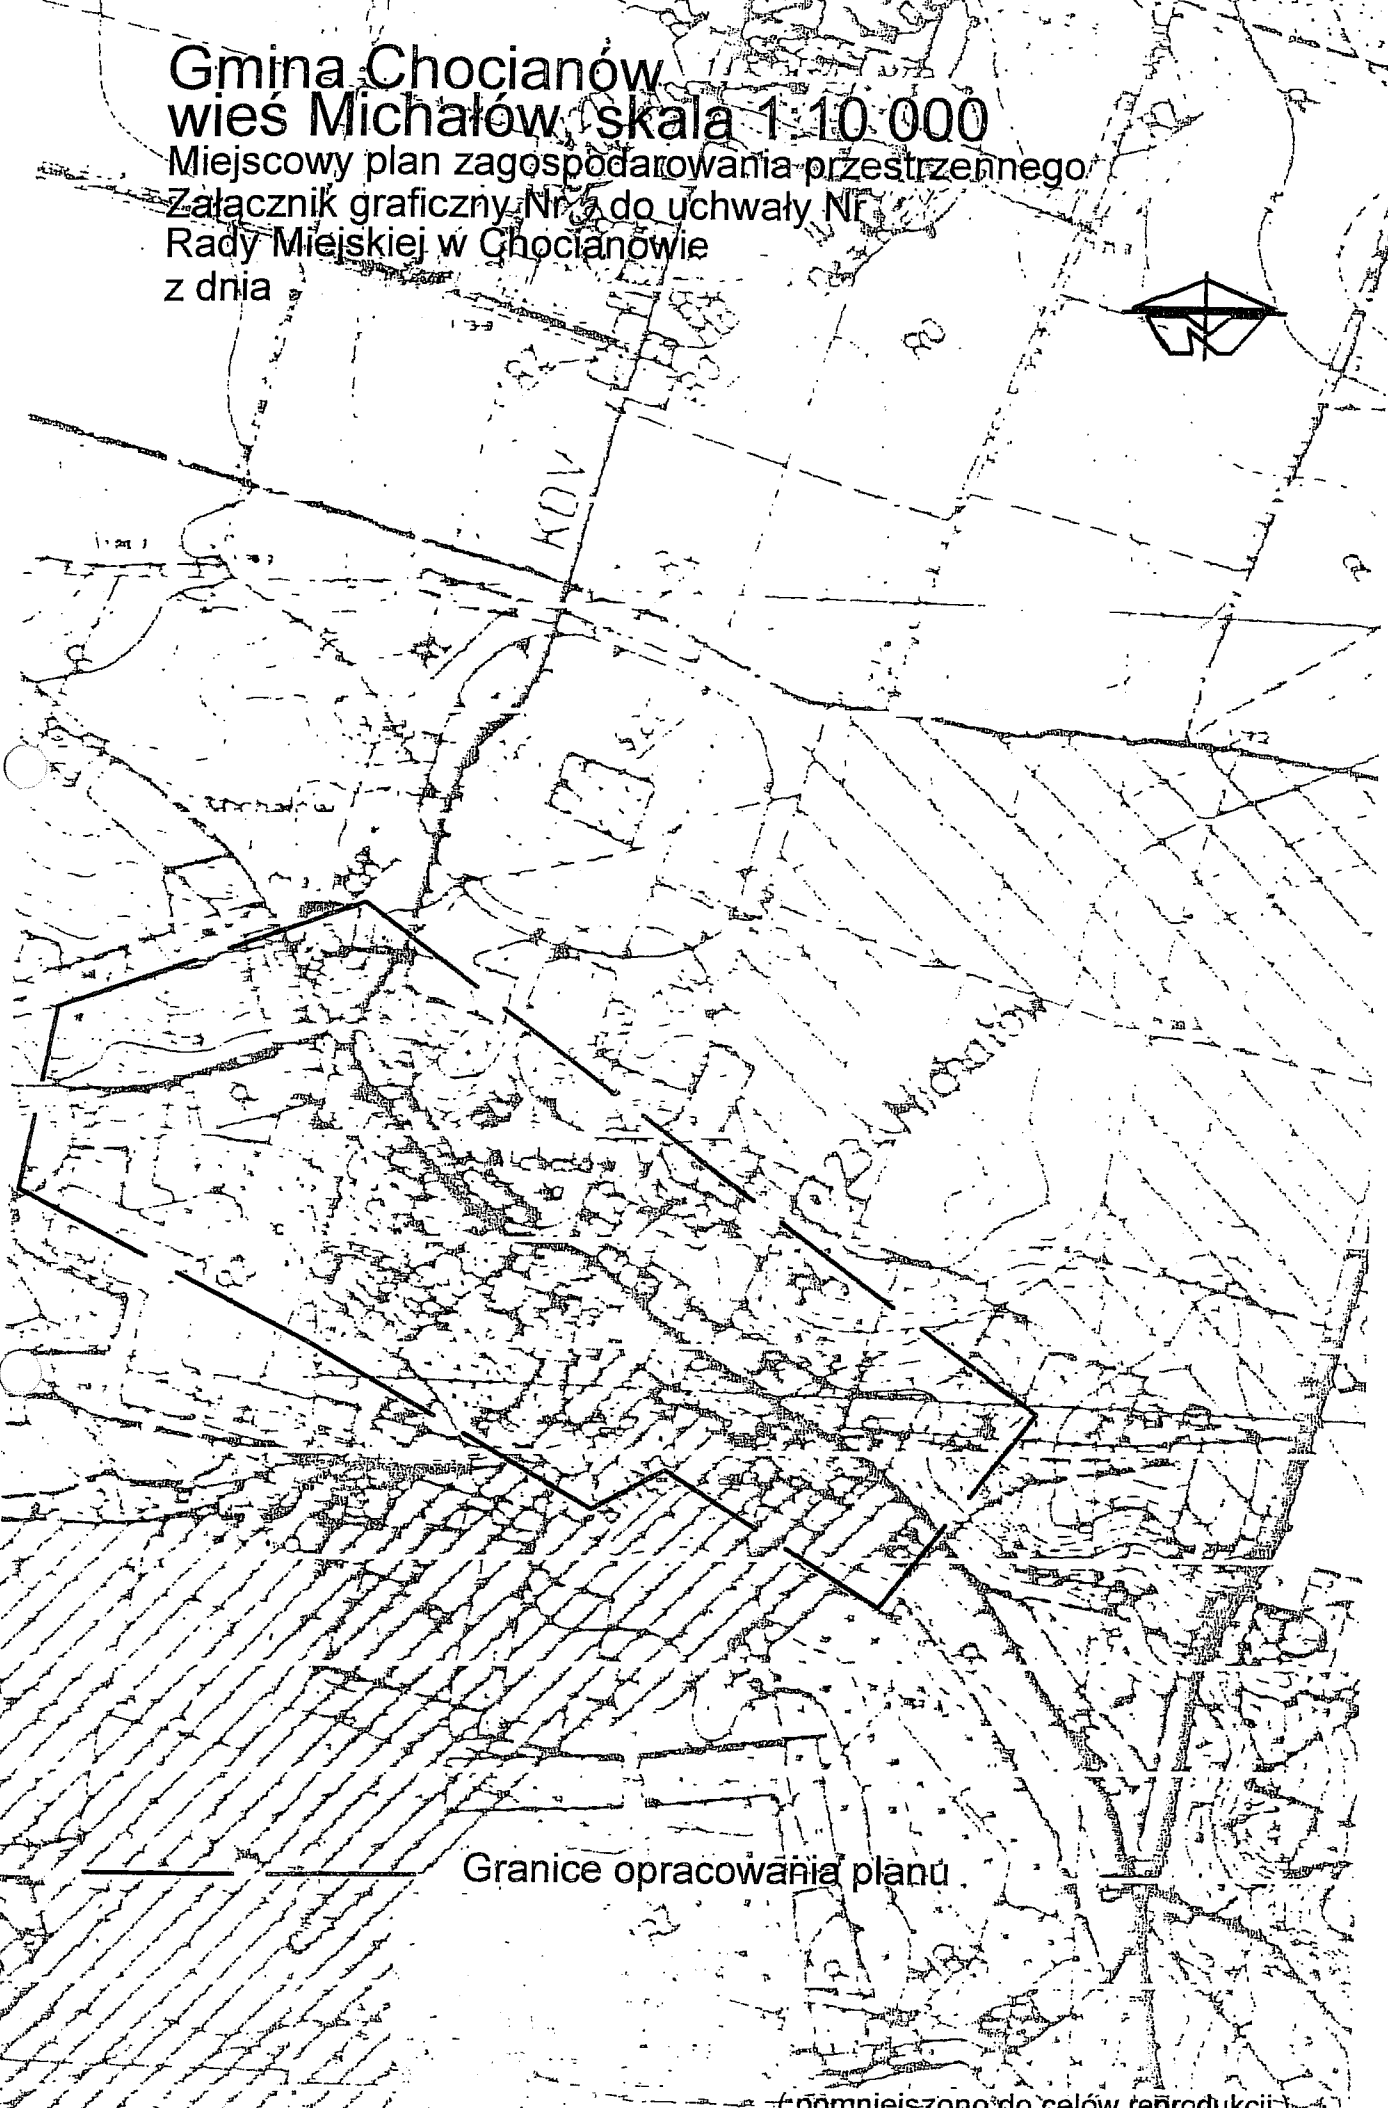

**Gmina Chocianów
wieś Michałów skala 1:10 000**

Miejscowy plan zagospodarowania przestrzennego
Załącznik graficzny Nr 3 do uchwały Nr
Rady Miejskiej w Chocianowie
z dnia

Granice opracowania planu