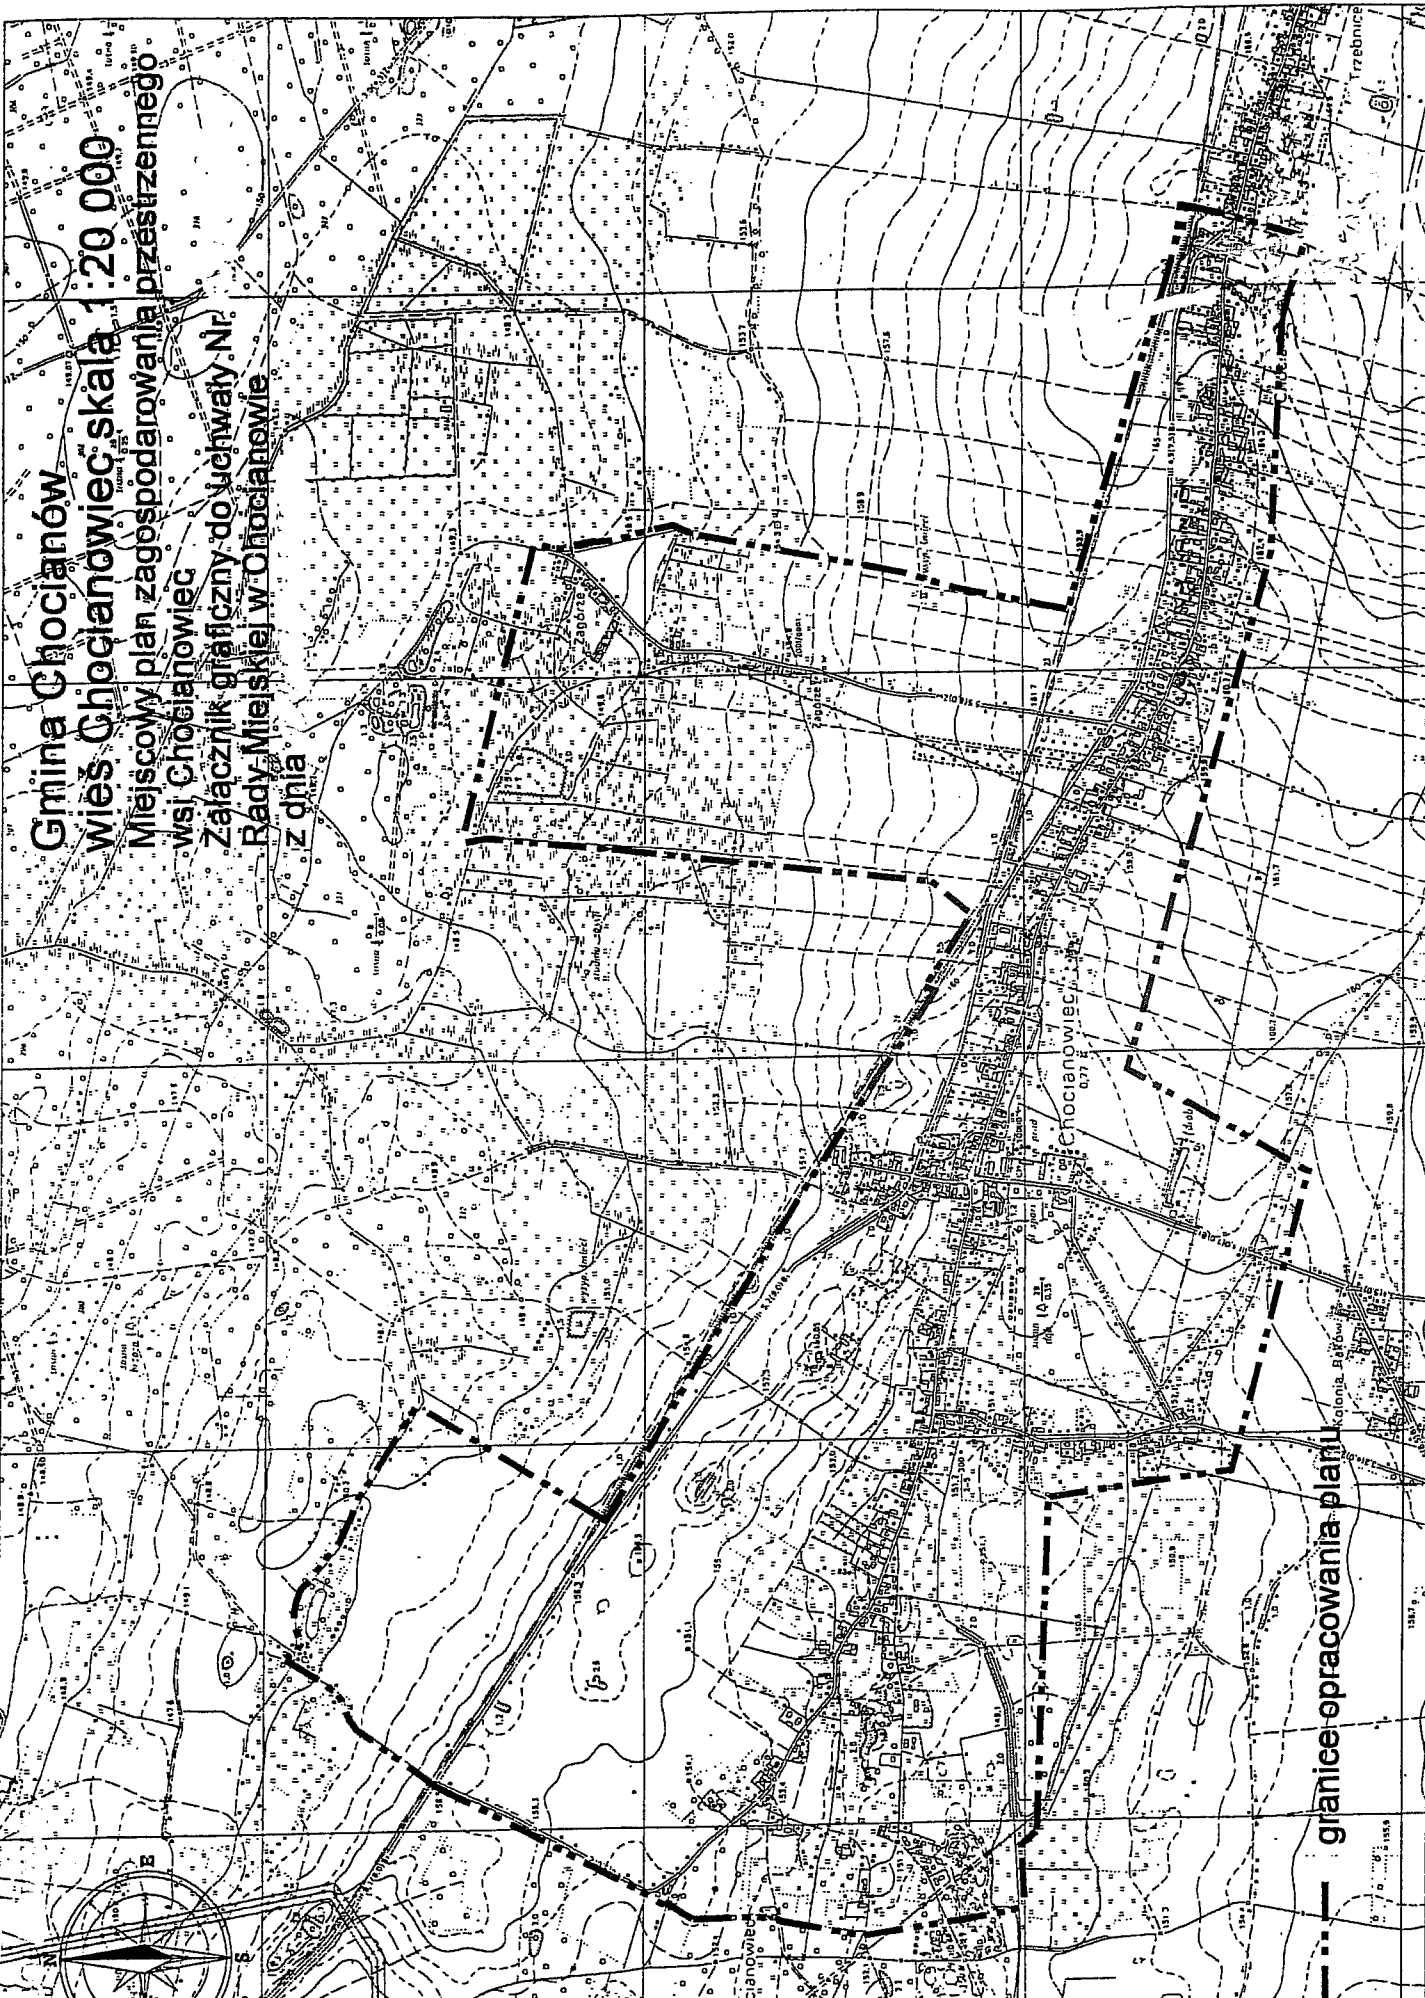

Gmina Chocianów
Wies Chocianowice skala 1:20 000
Miejscowy plan zagospodarowania przestrzennego
wsi Chocianowice
Załącznik graficzny do uchwały Nr
Rady Miejskiej w Chocianowie
z dnia

— granice opracowania planu