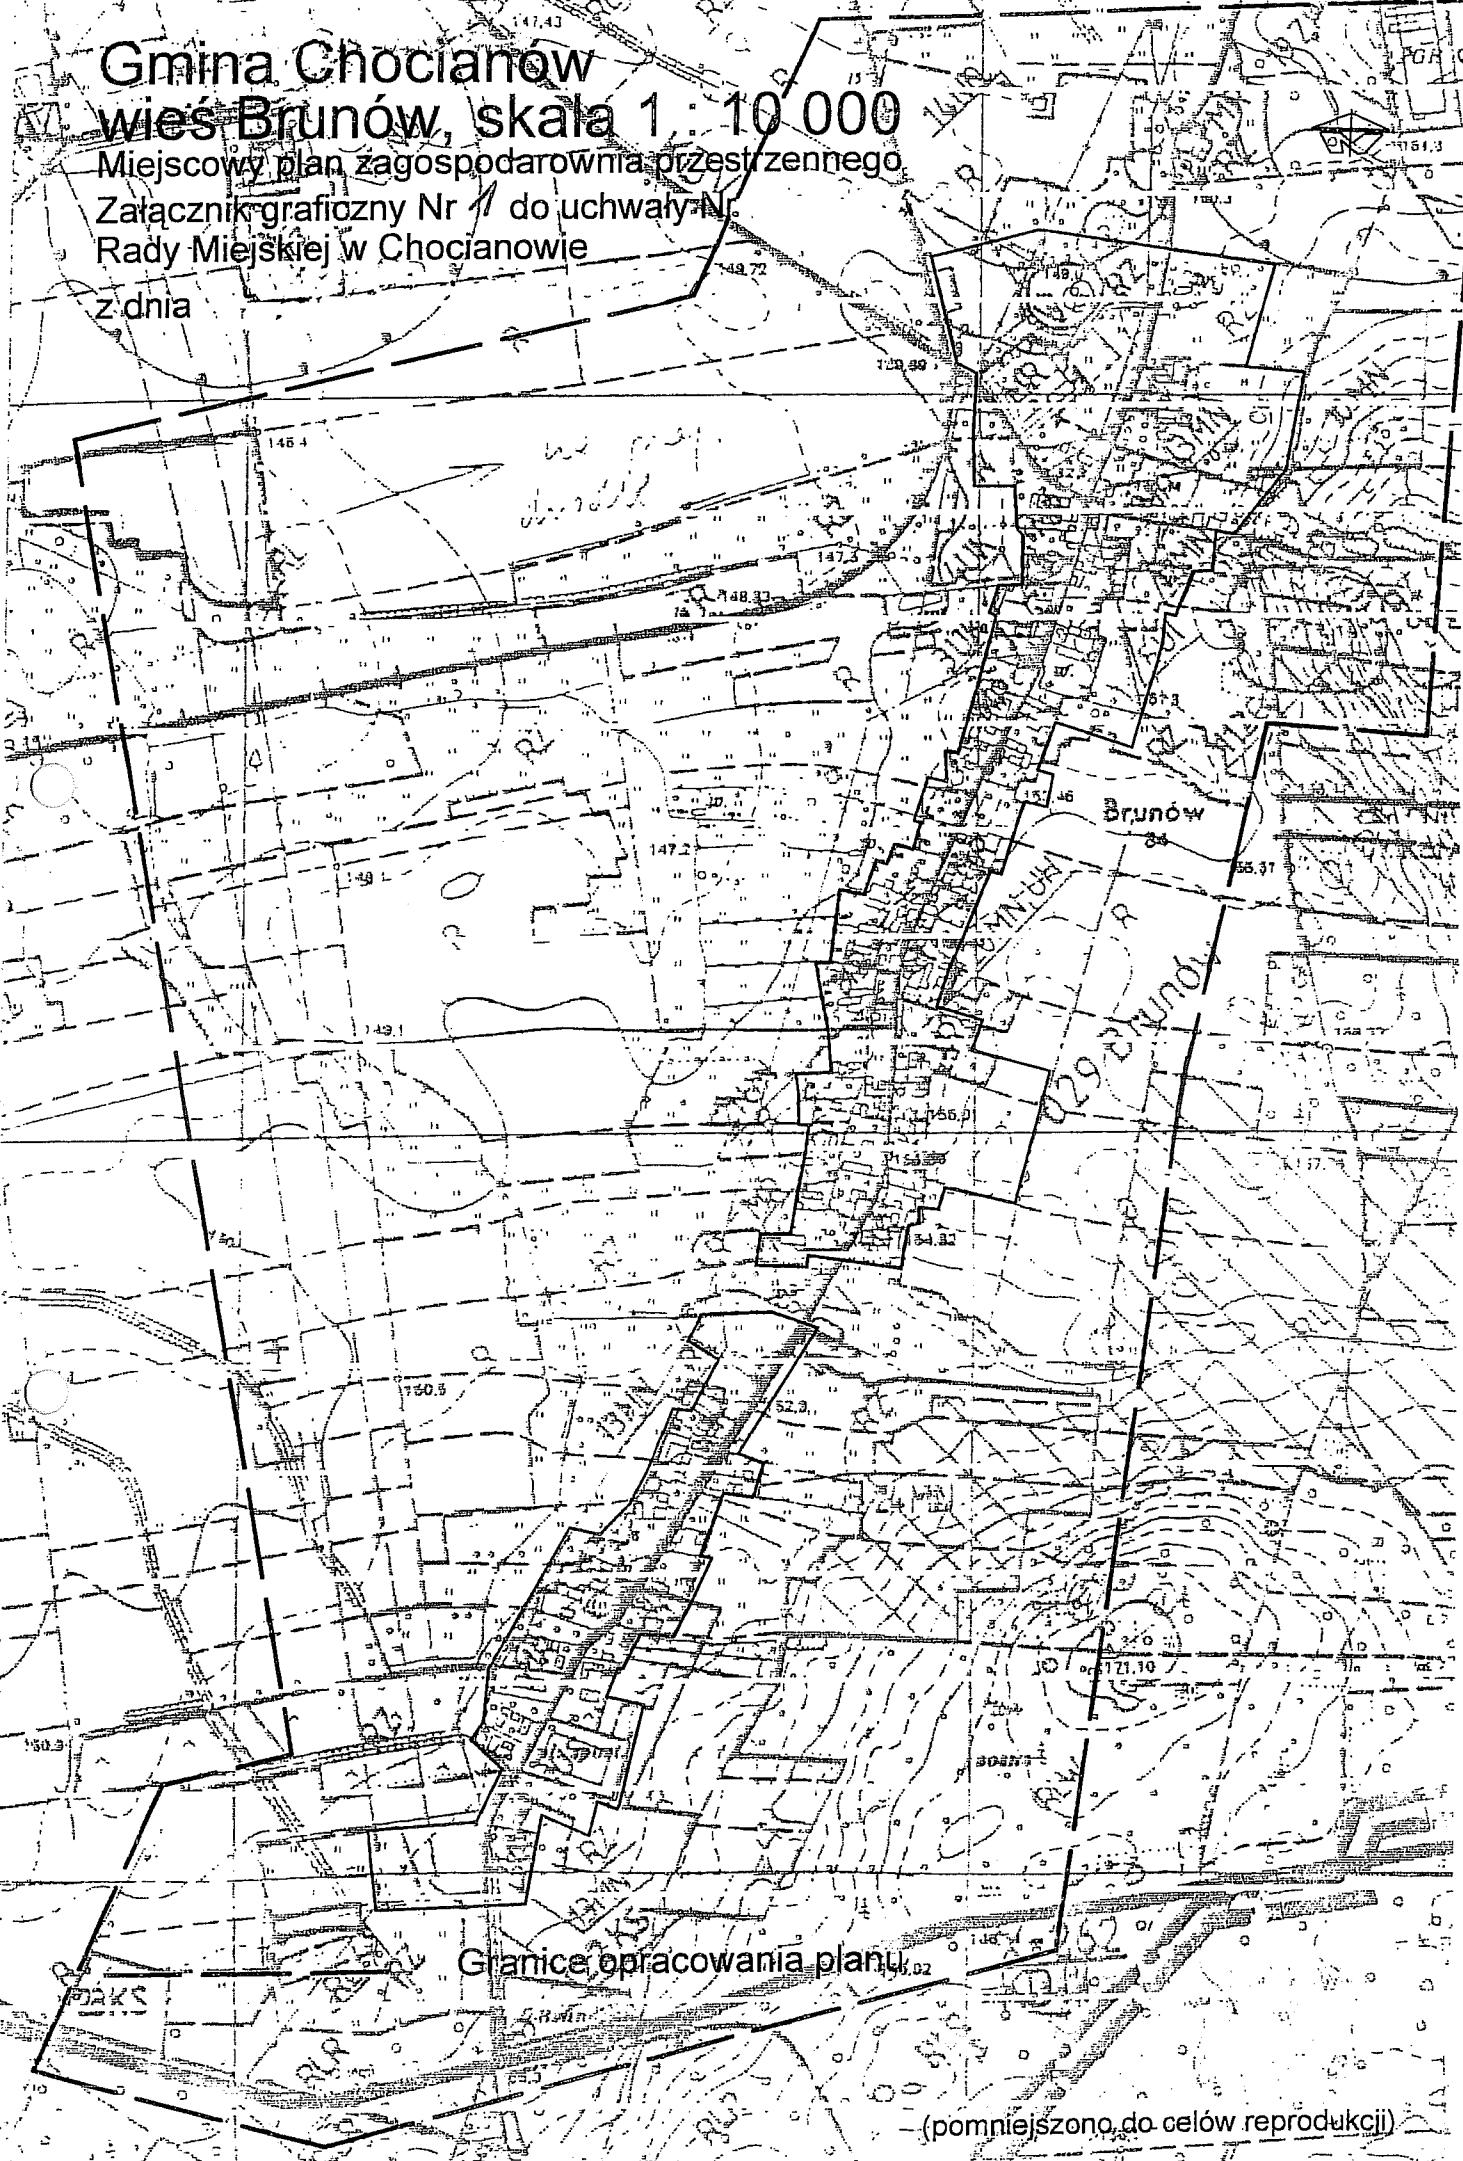

## wieś Brunów, skala 1 : 10 000

Miejscowy plan zagospodarowania przestrzennego

Załącznik graficzny Nr 1 do uchwały Nr

Rady Miejskiej w Chocianowie

z dnia

Granice opracowania planu

(pomniejszono do celów reprodukcji)