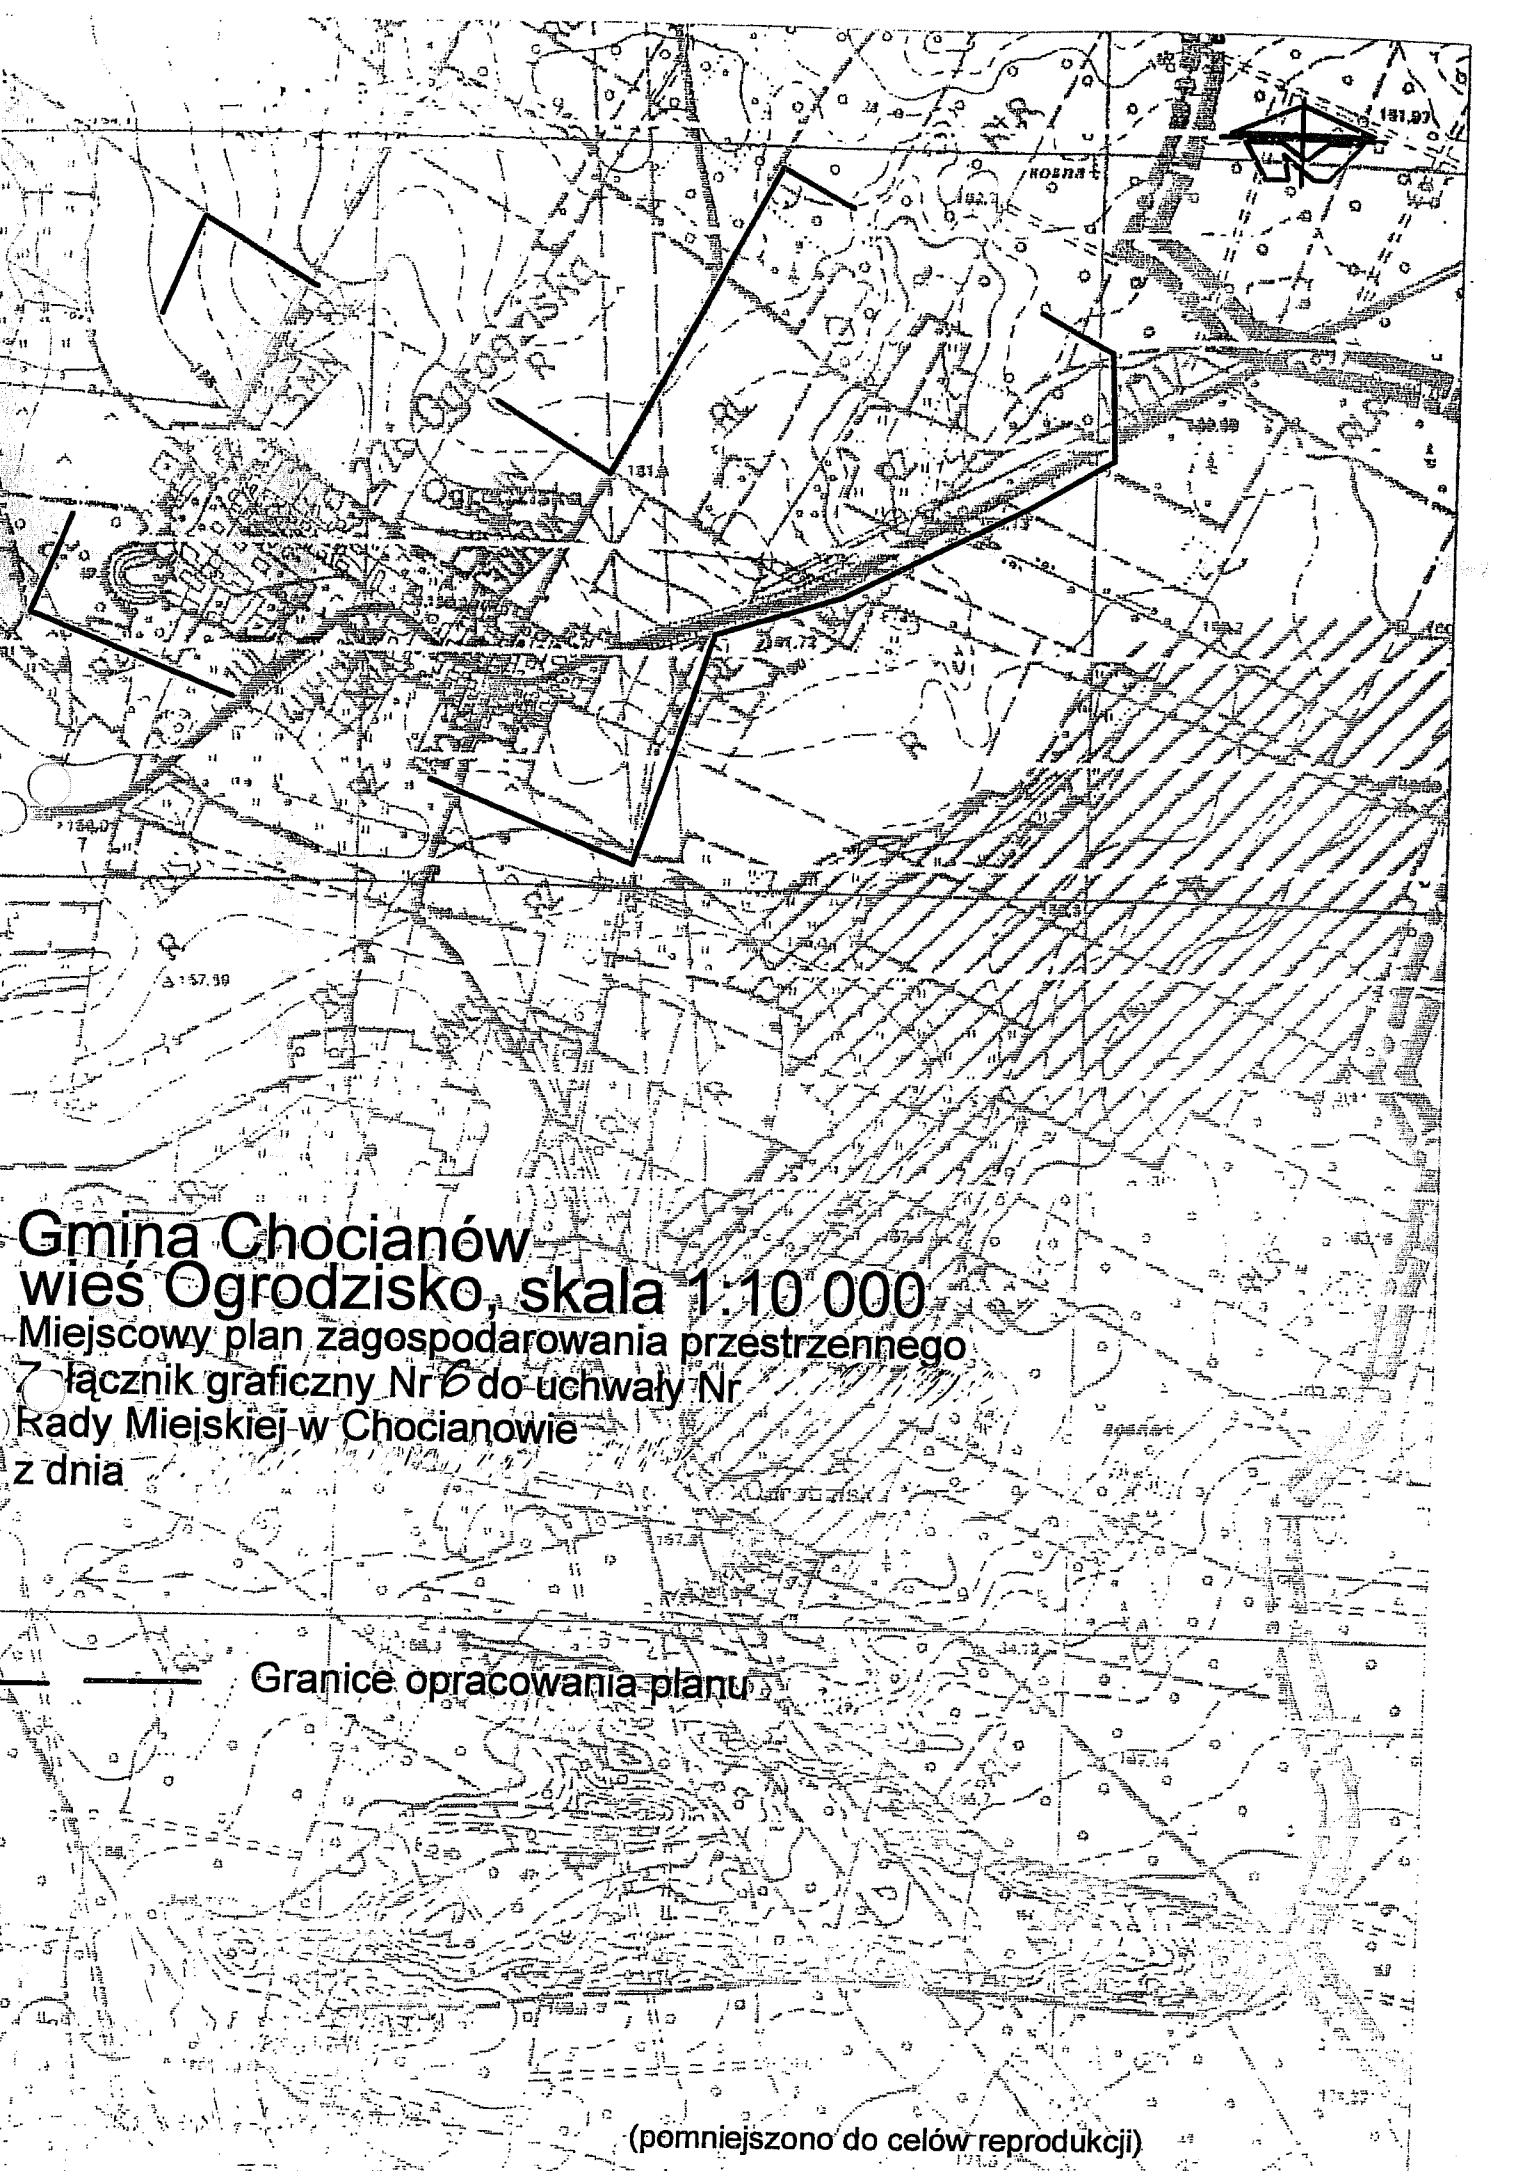

Gmina Chocianów
wieś Ogrodzisko, skala 1:10 000
Miejscowy plan zagospodarowania przestrzennego
łącznik graficzny Nr 6 do uchwały Nr
Rady Miejskiej w Chocianowie
z dnia

——— Granice opracowania planu