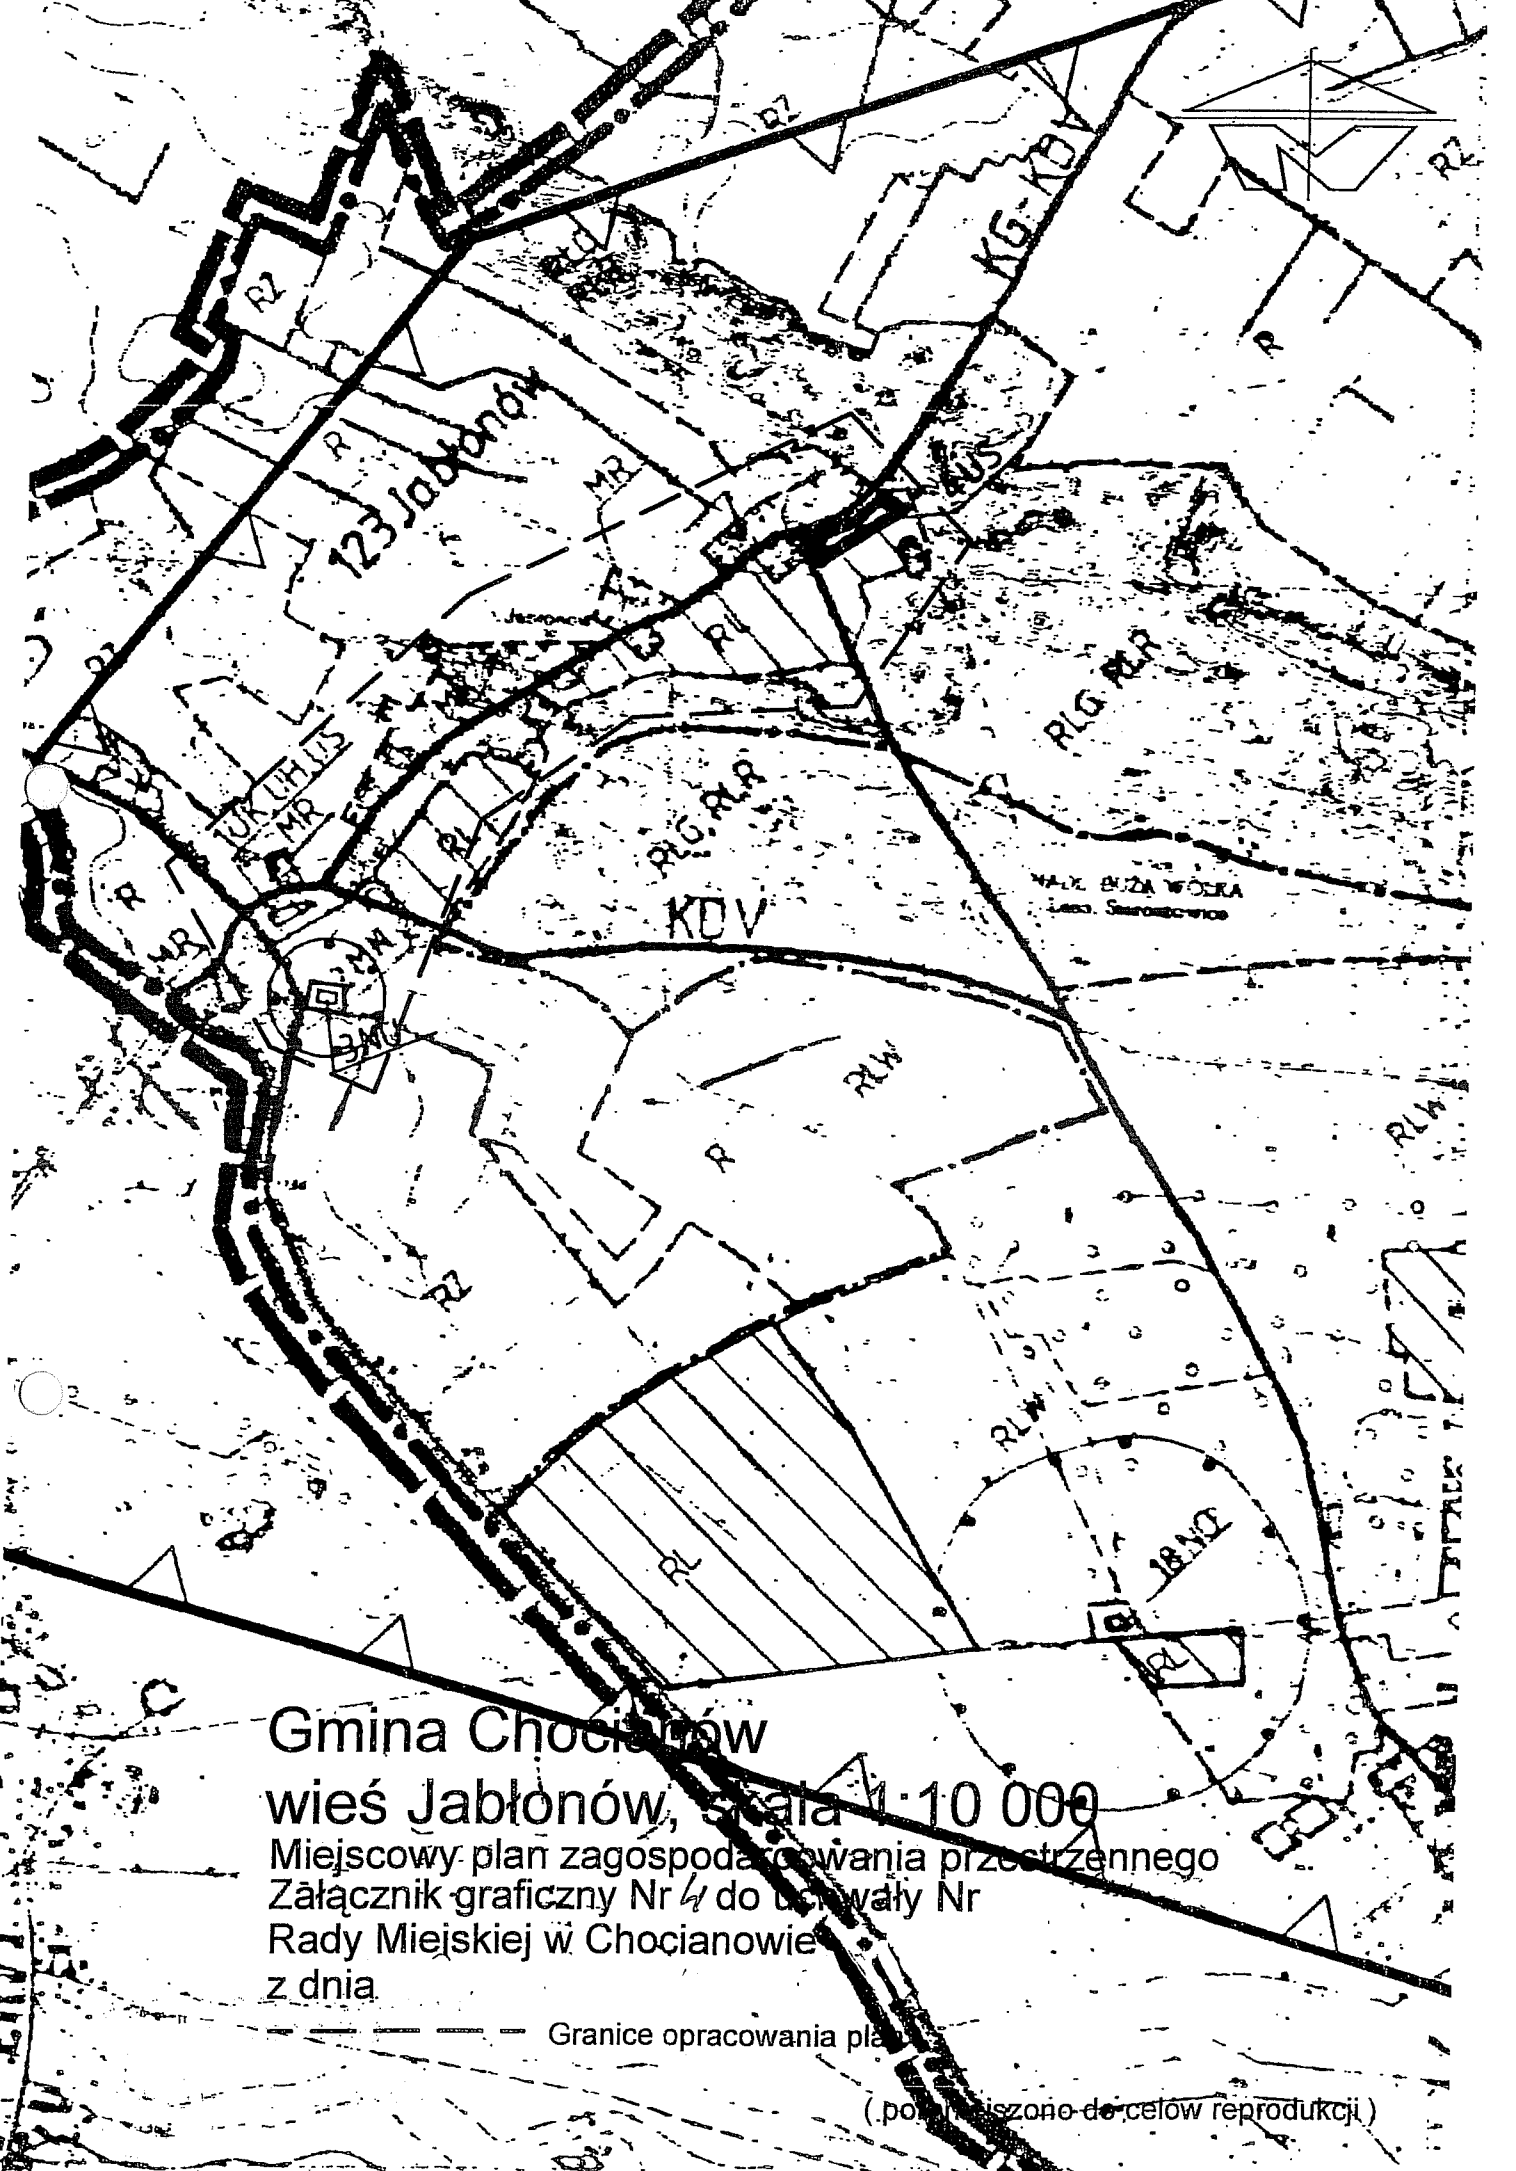

Gmina Chocianów

wieś Jabłonów, skala 1:10 000

Miejscowy plan zagospodarowania przestrzennego
Załącznik graficzny Nr 4 do uchwały Nr
Rady Miejskiej w Chocianowie
z dnia

----- Granice opracowania planu

(.pobrano z portalu gminnego do celów reprodukcyjnych)