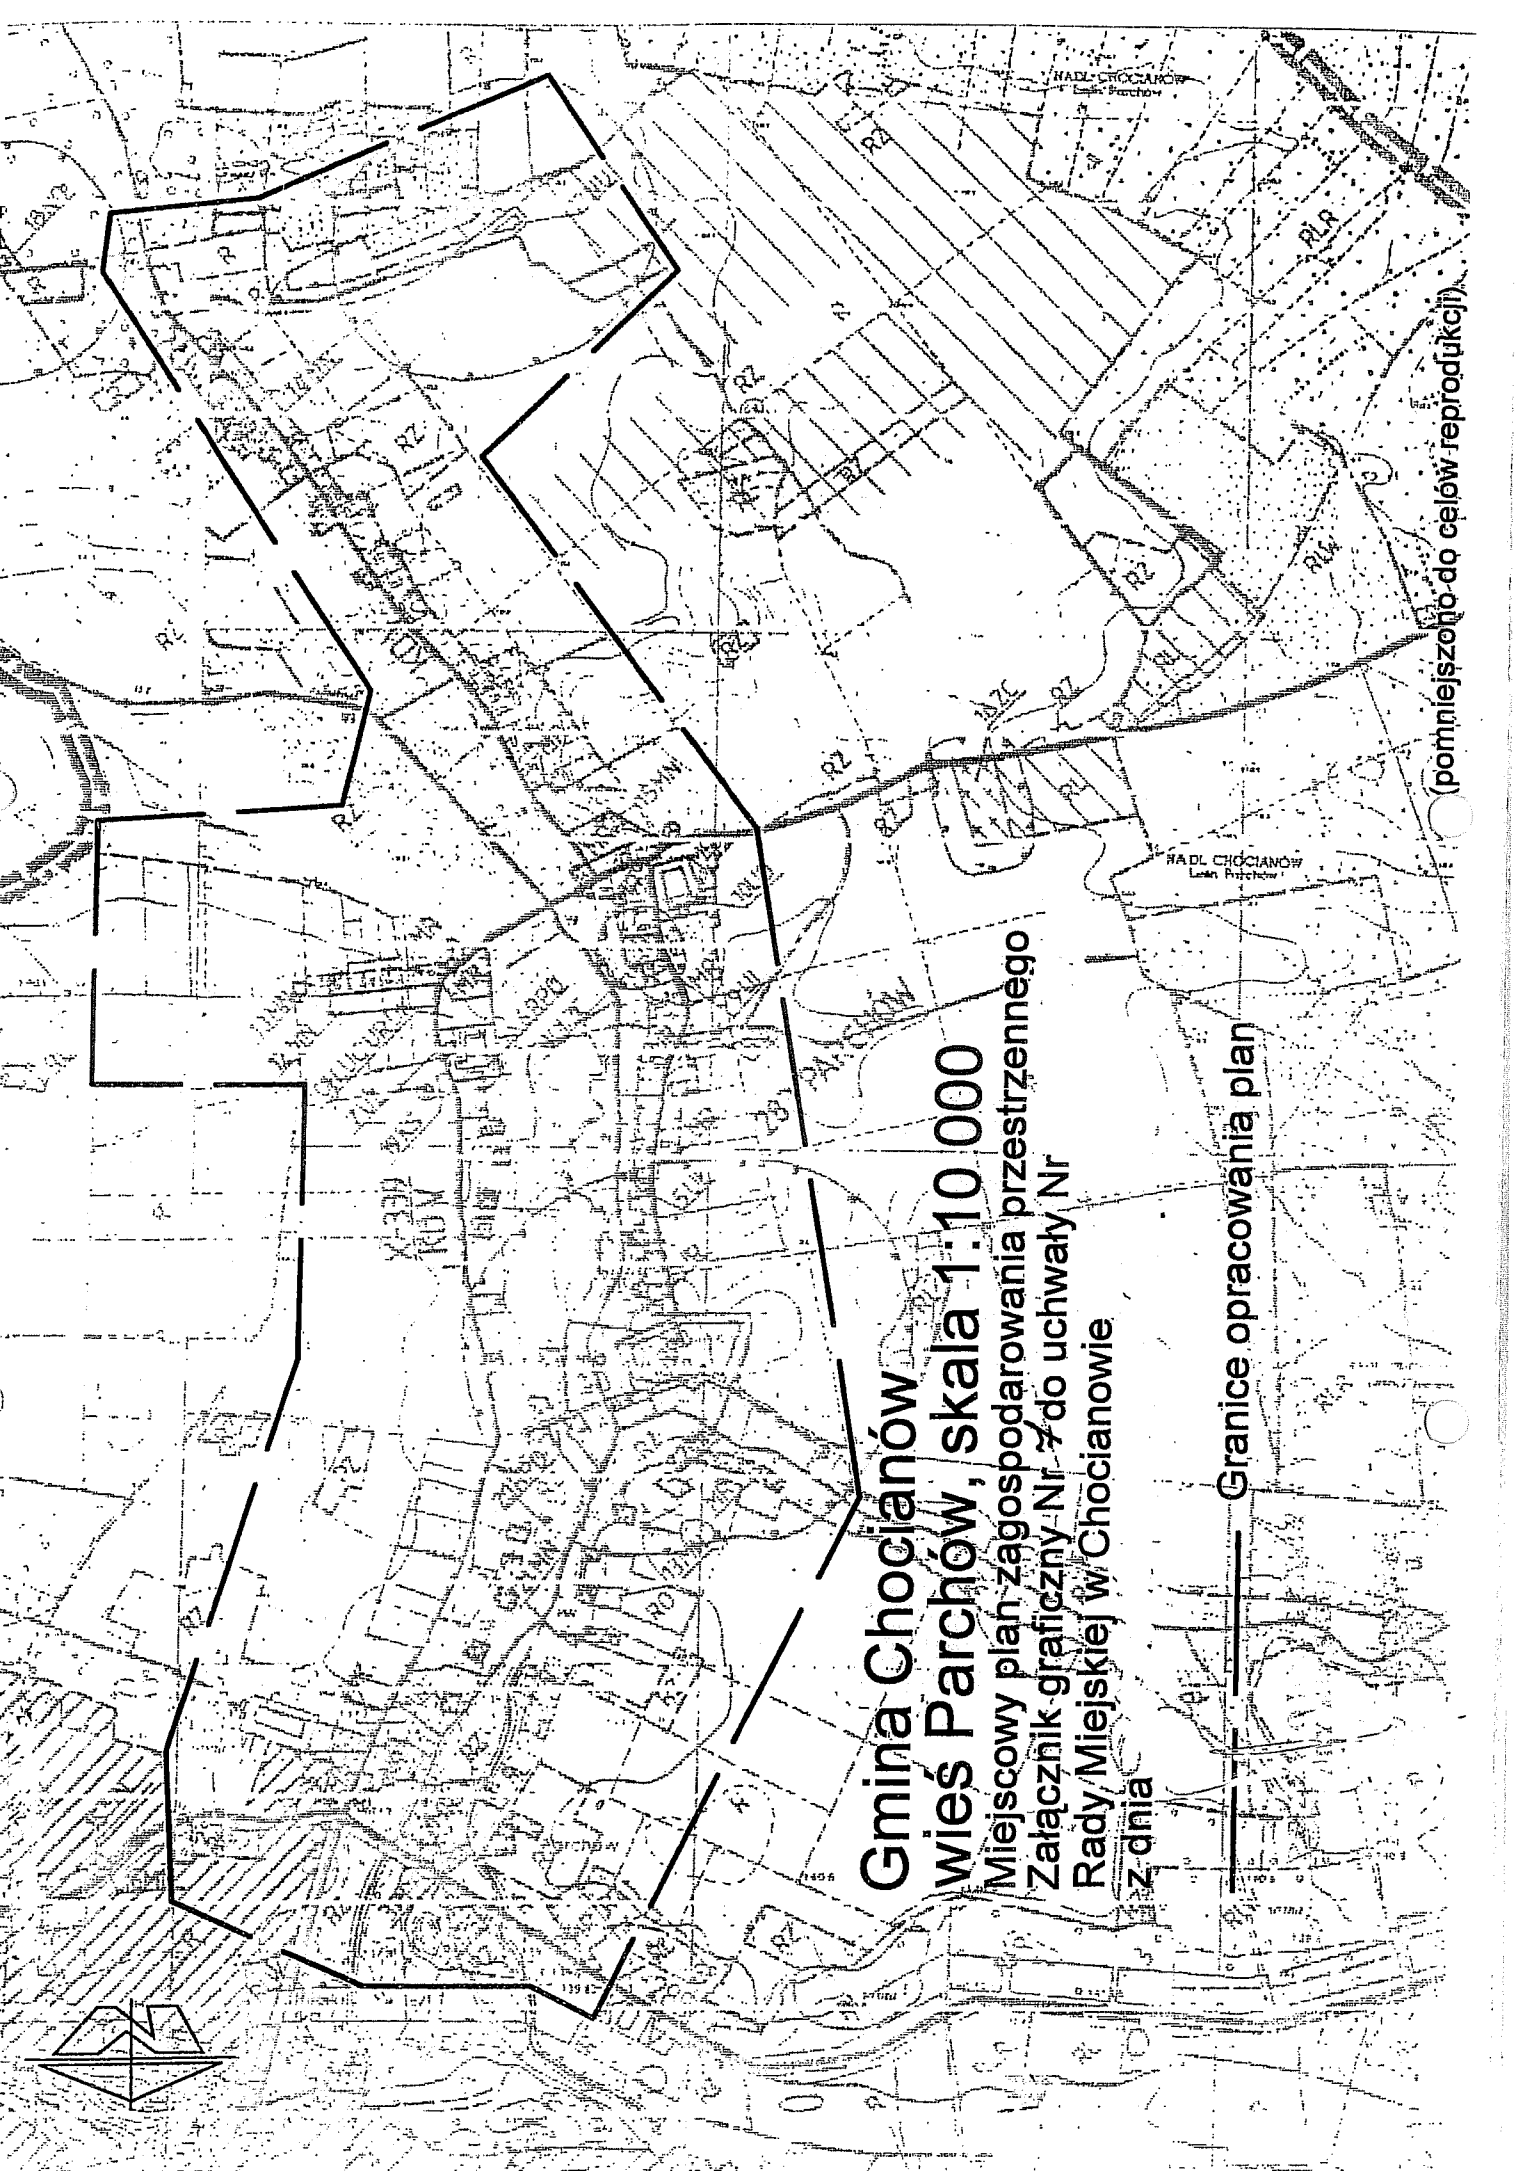

Gmina Chocianów
wieś Parchów, skala 1:10 000
Miejscowy plan zagospodarowania przestrzennego
Załącznik graficzny Nr 7 do uchwały Nr
Rady Miejskiej w Chocianowie
z dnia

Granice opracowania plan

(pomniejszono do celów reprodukcji)